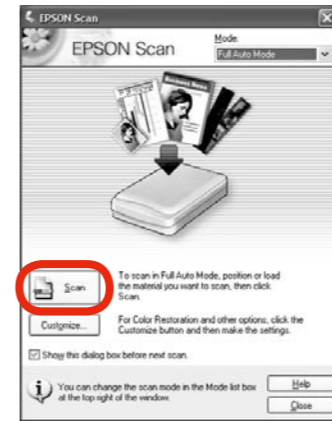

3.

Getting More Information • Obtenir des informations complémentaires •
Weitere Informationsquellen • Meer informatie •
Ulteriori informazioni • Más información •
Obter Mais Informações • Daha Fazla Bilgi Alma •
Περισσότερες πληροφορίες