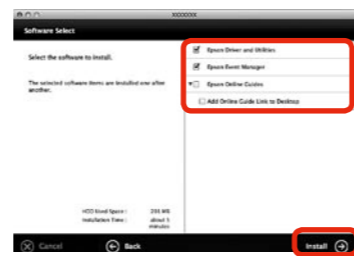

Mac OS X

Windows