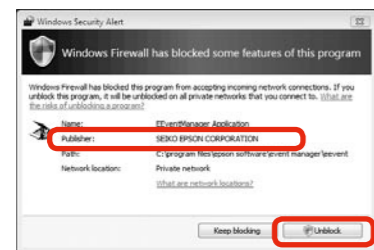

1. Perfection V37

Perfection V370 Photo

2.

Do not connect the USB cable yet.
 Ne raccordez pas encore le câble USB.
 Schließen Sie das USB-Kabel noch nicht an.
 Sluit de USB-kabel nog niet aan.
 Non collegare adesso il cavo USB.

No conecte todavía el cable USB.
 Não ligue ainda o cabo USB.
 USB kablosunu henüz takmayın.
 Μην συνδέσετε ακόμα το καλώδιο USB.

If the Firewall alert appears, allow access for Epson applications.
 Si une alerte Pare-feu apparaît, autorisez l'accès aux applications Epson.
 Wenn das Firewall-Warnfenster erscheint, gestatten Sie Epson-Anwendungen zugriff.
 Als een waarschuwing van de firewall verschijnt, staat u toegang voor Epson-toepassingen toe.
 Se viene visualizzato un avviso del Firewall, consentire l'accesso alle applicazioni Epson.

Si aparece la alerta del firewall, permita el acceso de las aplicaciones Epson.
 Se aparecer o alerta de Firewall, permita o acesso às aplicações Epson.
 Güvenlik Duvarı uyarısı çıkarsa, Epson uygulamalarına erişim izni verin.
 Εάν εμφανιστεί προειδοποίηση από το Τείχος προστασίας (firewall), επιτρέψτε στις εφαρμογές Epson να έχουν πρόσβαση.