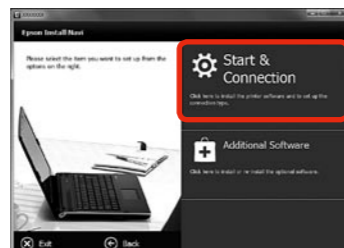

Epson Perfection™ V37 / V370 Photo

Start Here • Démarrez ici • Hier starten • Hier beginnen •
Inizia qui • Para empezar • Começar por aqui •
Buradan Başlayın • Ξεκινήστε εδώ

412347100

Printed in XXXXXX

1. Perfection V37

Perfection V370 Photo

2.

Do not connect the USB cable yet.
Ne raccordez pas encore le câble USB.
Schließen Sie das USB-Kabel noch nicht an.
Sluit de USB-kabel nog niet aan.
Non collegare adesso il cavo USB.

No conecte todavía el cable USB.
Não ligue ainda o cabo USB.
USB kablosunu henüz takmayın.
Μην συνδέσετε ακόμα το καλώδιο USB.

If the Firewall alert appears, allow access for Epson applications.
Si une alerte Pare-feu apparaît, autorisez l'accès aux applications Epson.
Wenn das Firewall-Warnfenster erscheint, gestatten Sie Epson-Anwendungen zugriff.
Als een waarschuwing van de firewall verschijnt, staat u toegang voor Epson-toepassingen toe.
Se viene visualizzato un avviso del Firewall, consentire l'accesso alle applicazioni Epson.

Si aparece la alerta del firewall, permita el acceso de las aplicaciones Epson.
Se aparecer o alerta de Firewall, permita o acesso às aplicações Epson.
Güvenlik Duvarı uyarısı çıkarsa, Epson uygulamalarına erişim izni verin.
Εάν εμφανιστεί προειδοποίηση από το Τείχος προστασίας (firewall), επιτρέψτε στις εφαρμογές Epson να έχουν πρόσβαση.

Mac OS X

Windows

3.

Getting More Information • Obtenir des informations complémentaires •
Weitere Informationsquellen • Meer informatie •
Ulteriori informazioni • Más información •
Obter Mais Informações • Daha Fazla Bilgi Alma •
Περισσότερες πληροφορίες