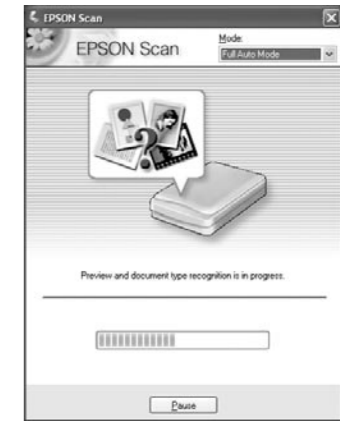

3.

Getting More Information • Obtenir des informations complémentaires •
Weitere Informationsquellen • Meer informatie •
Ulteriori informazioni • Más información •
Obter Mais Informações • Daha Fazla Bilgi Alma •
Περισσότερες πληροφορίες