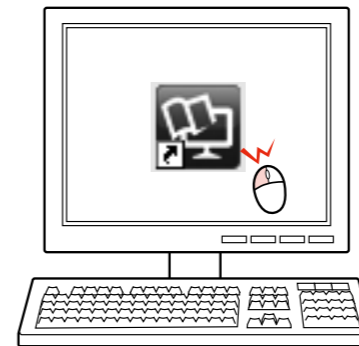

Si aparece la alerta del firewall, permita el acceso de las aplicaciones Epson.
 Se aparecer o alerta de Firewall, permita o acesso às aplicações Epson.
 Güvenlik Duvarı uyarısı çıkarsa, Epson uygulamalarına erişim izni verin.
 Εάν εμφανιστεί προειδοποίηση από το Τείχος προστασίας (firewall), επιτρέψτε στις εφαρμογές Epson να έχουν πρόσβαση.

Maschinenlärminformations-Verordnung 3. GPSGV: Der höchste Schalldruckpegel beträgt 70 dB(A) oder weniger gemäß EN ISO 7779.
 Das Gerät ist nicht für die Benutzung im unmittelbaren Gesichtsfeld am Bildschirmarbeitsplatz vorgesehen.
 Um störende Reflexionen am Bildschirmarbeitsplatz zu vermeiden, darf dieses Produkt nicht im unmittelbaren Gesichtsfeld platziert werden.